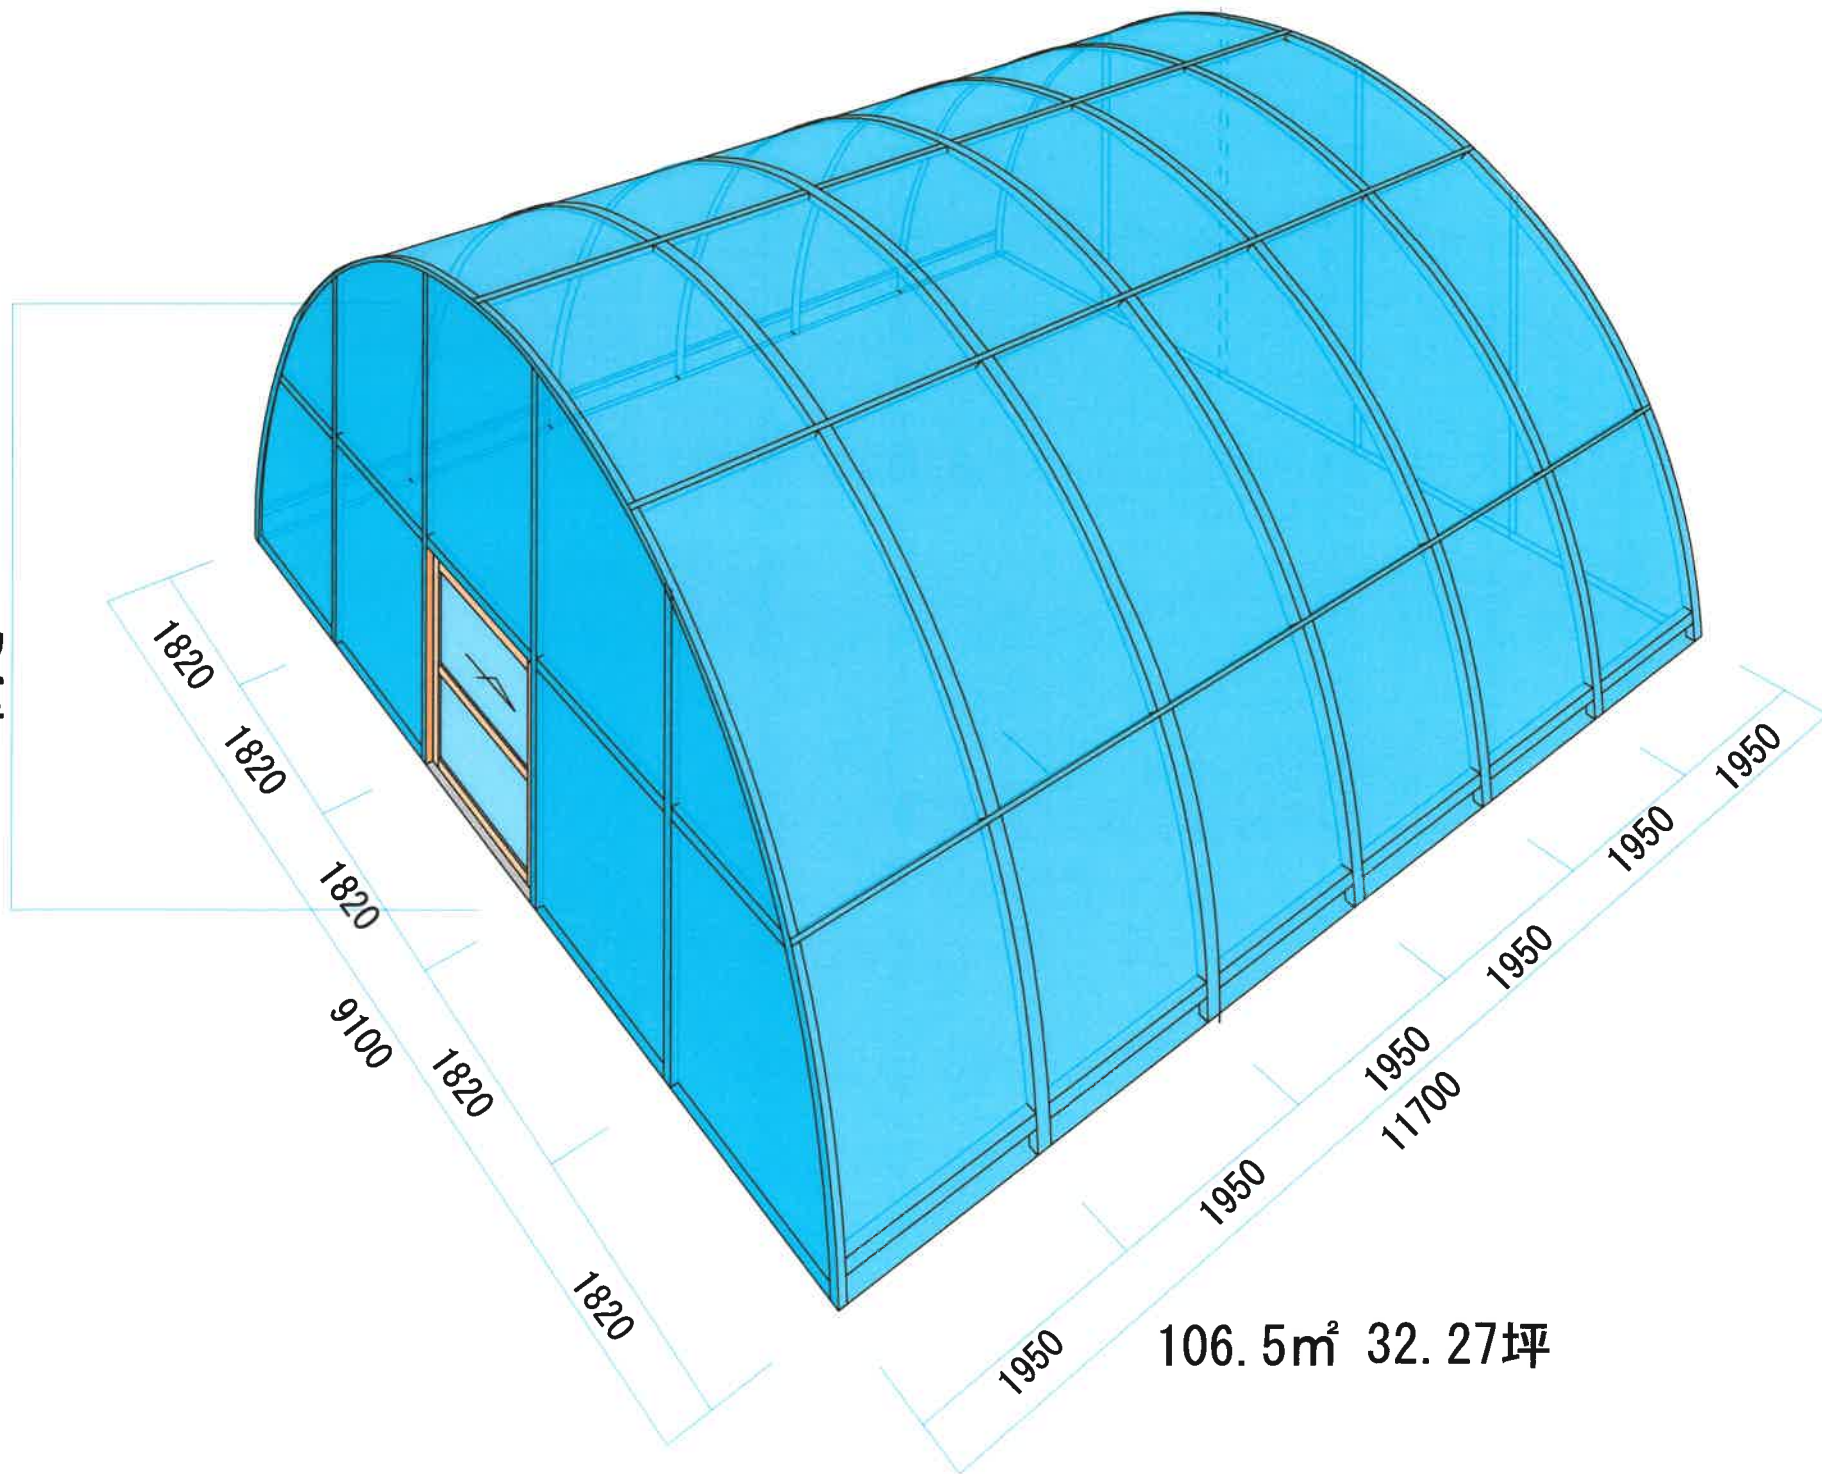

高さ4.610m

106.5m<sup>2</sup> 32.27坪