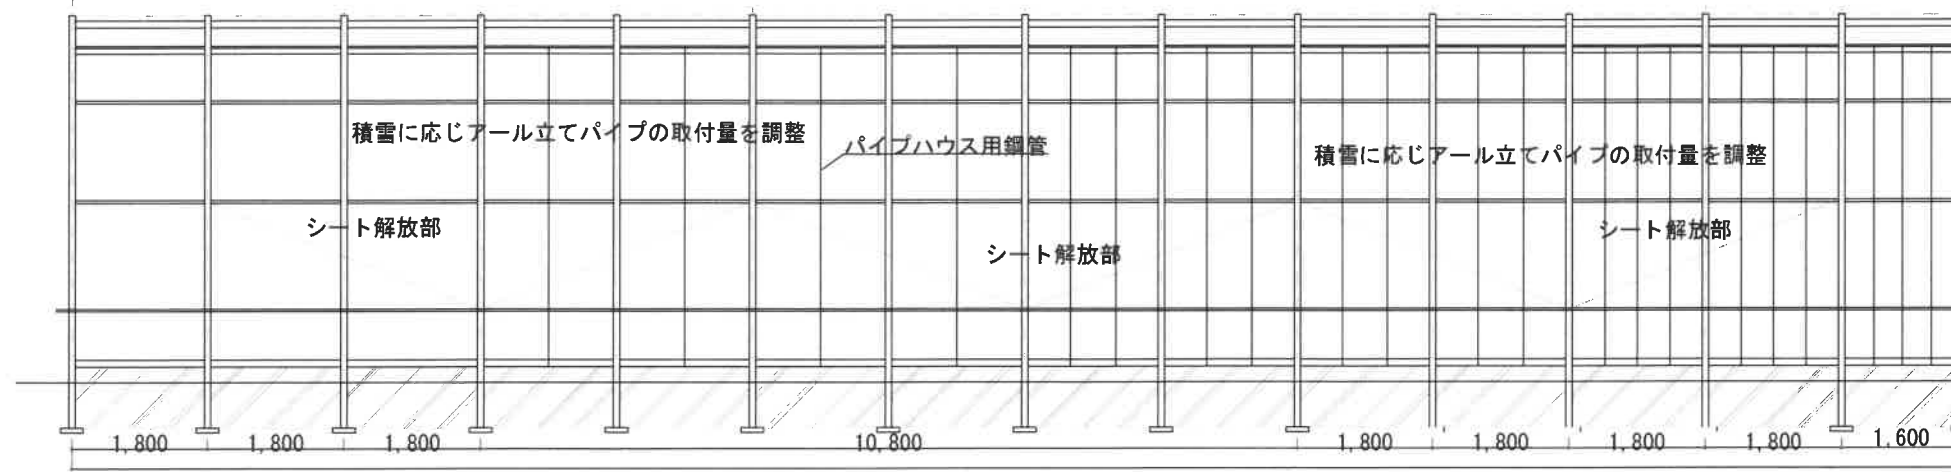

少雪地、木造ビニールハウス 5.4m×25m 3間×14間

平面図 S=1/100

内部詳細図 S=1/100

外部詳細図 S=1/100

25,000

外部詳細図 S=1/100