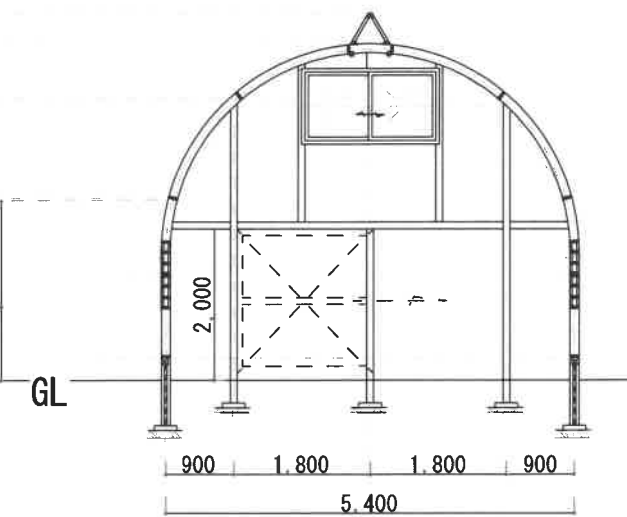

少雪地、木造ビニールハウス 5.4m×25m 3間×14間

平面図 S=1/100

内部詳細図 S=1/100

外部詳細図 S=1/100

25,000

外部詳細図 S=1/100