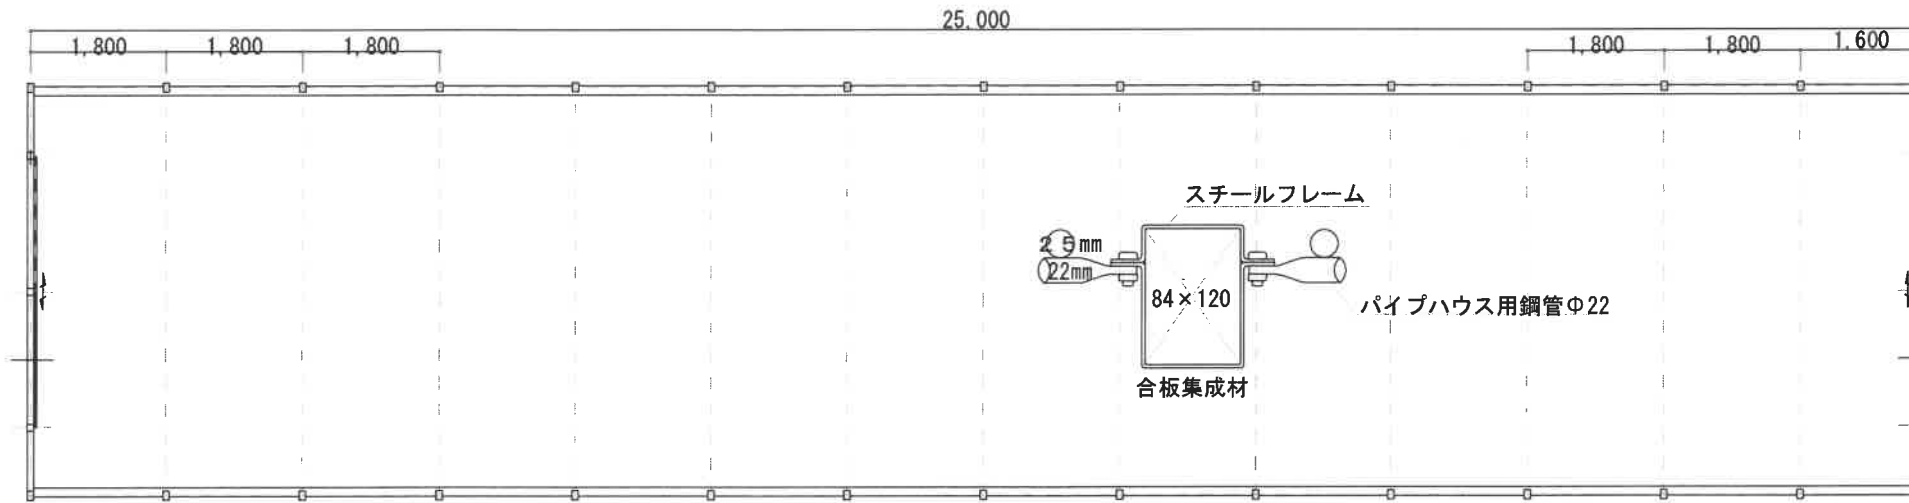

少雪地、木造ビニールハウス 5.4m×25m 3間×14間

平面図 S=1/100

内部詳細図 S=1/100

外部詳細図 S=1/100

25,000

外部詳細図 S=1/100