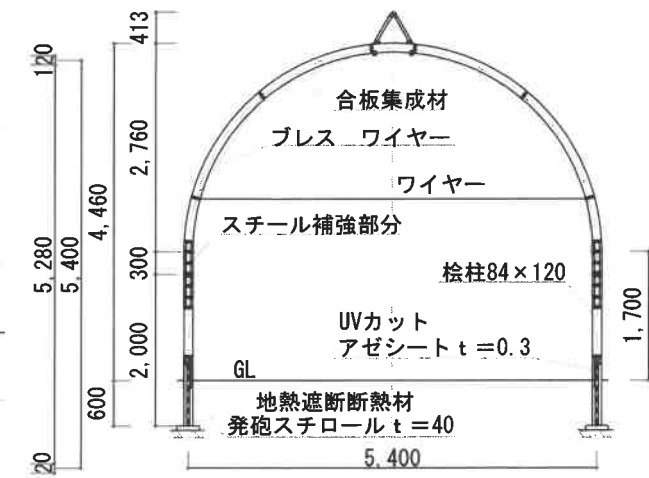

少雪地、木造ビニールハウス 5.4m×25m 3間×14間

平面図 S=1/100

内部詳細図 S=1/100

外部詳細図 S=1/100

25,000

外部詳細図 S=1/100