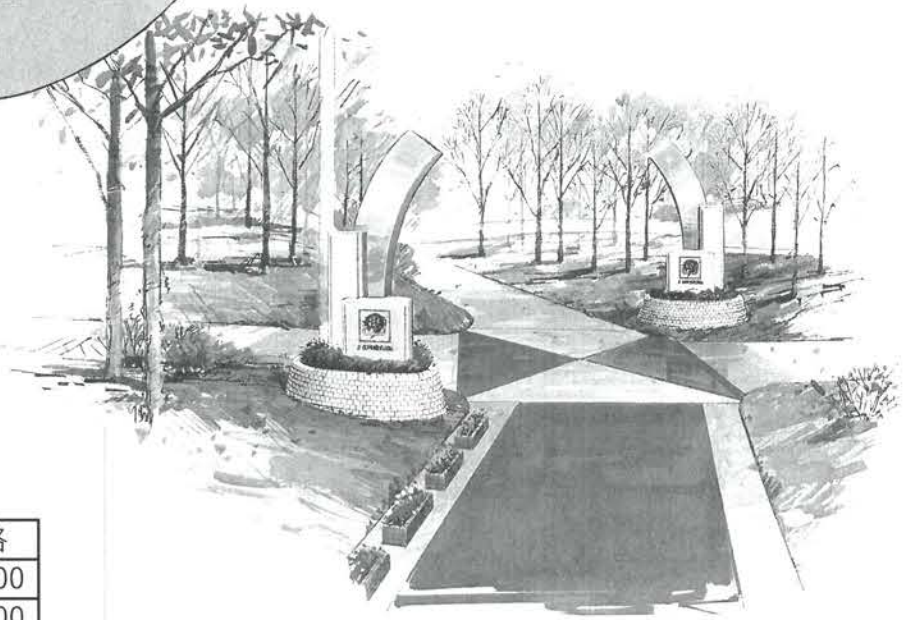

全体区画図・分譲概要

悠玄
(和風庭園・能舞台)
華道会館、茶室建設中

望月温泉みどりの村ゲート

望月温泉みどりの村

県道東部望月線

至望月町

区画No.	面積 (㎡)	販売価格
4	870	2,700,000
12	1025	3,100,000
13	926.23	2,850,000
31	1076	3,250,000
32	1099	3,300,000
34	1217.75	3,600,000
54	752	2,350,000
60	1212	3,600,000
61	1140	3,400,000
62	924	2,800,000
83	1203	3,600,000
119	886	2,700,000